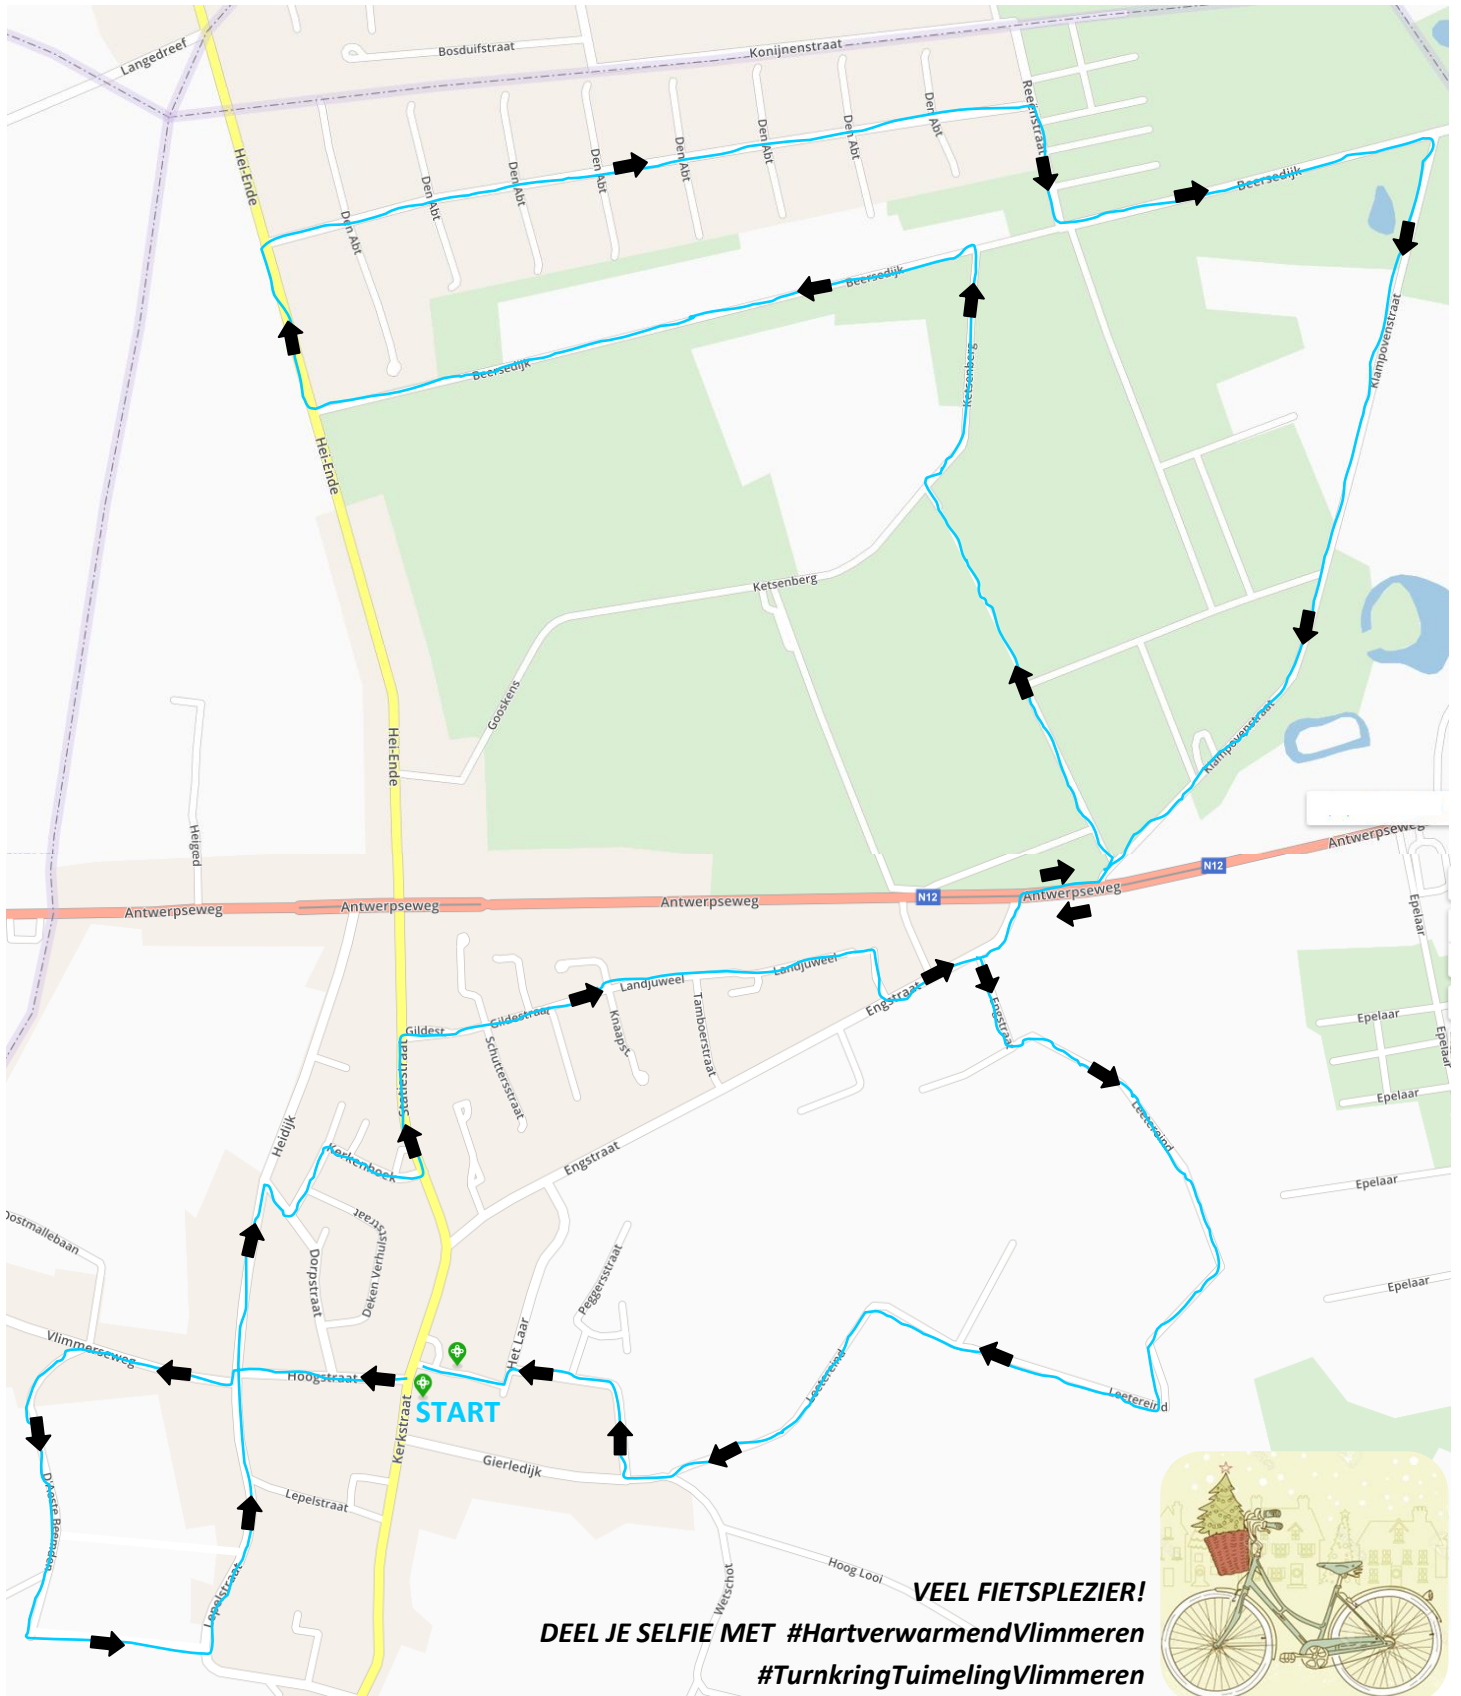

# Fietszoektocht Hartverwarmend Vlimmeren

Routebeschrijving kleine fietstocht ± 14 km

VERGEET JE FOTOBLAD NIET!

Start en aankomst: Sint-Quirinuskerk Vlimmeren

Route: Hoogstraat - Vlimmerseweg - D'Aesten Beemden - 'zandwegje' - Lepelstraat - Heidijk - Dorpstraat - Kerkenhoek - Statiesstraat - Gildestraat - Landjuweel - Rozenwals - Engstraat - Antwerpseweg - Klamphovenstraat - 'zandwegje' - Ketsenberg - Beersendijk - Hei-Ende - Den Abt - Reeënstraat - Beersendijk - Klamphovenstraat - Antwerpseweg - Engstraat - Leetereind - Het Laar - Kerkhofstraat